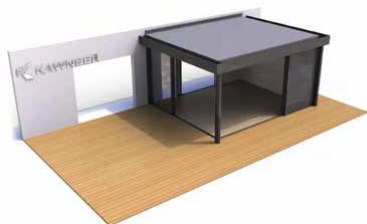

EXTENS'K COMPACT

- toiture plate
- poteau d'angle
- coulissant + 1 fixe / frappe

En option :

- coulissant à galandage
- brise-soleil